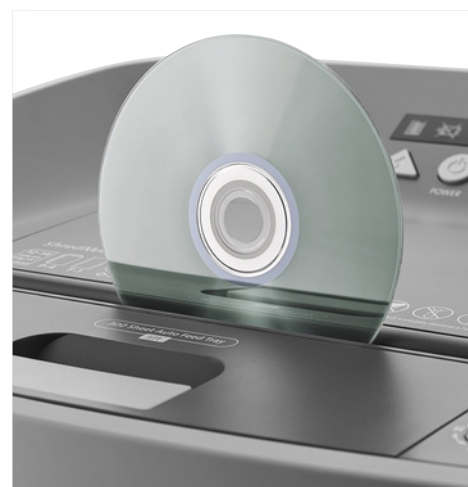

# Dahle SM 300

Destructeur à alimentation automatique ShredMATIC®

Le Dahle ShredMATIC® SM 300 est un puissant destructeur à alimentation automatique qui permet de détruire rapidement des documents confidentiels. Il dispose d'un bac d'alimentation automatique verrouillable de 300 feuilles, d'un fonctionnement sans huile et d'une protection automatique contre les bourrages. Ce destructeur P-4 produit une taille de particules de  $\frac{3}{16}$ " x  $\frac{5}{8}$ " et peut contenir jusqu'à 40 litres de déchets déchiquetés. Il est de conception allemande et garantit de nombreuses années de fonctionnement sans problème.

## Caractéristiques | Avantages

- Bac de 300 feuilles pour un déchiquetage rapide des documents volants ou agrafés
- Protection automatique contre le bourrage et performances sans huile pour un déchiquetage sans tracas
- Compartiment d'alimentation à verrouillage automatique empêchant tout accès non autorisé pendant l'utilisation
- Détruit les CD/DVD, les cartes de crédit, les trombones et les agrafes.
- Le moteur protégé thermiquement empêche le broyeur de surchauffer
- Les fonctionnalités pratiques incluent des commandes simples, une marche/arrêt automatique et une poubelle facile à vider.
- Conception allemande pour un fonctionnement de qualité et sans problème

Déchiquetage sans huile

Protection contre les bourrages

Gestion de l'énergie SmartPower.

Support optique

Ingénierie allemande

Détruisez rapidement et facilement jusqu'à 14 feuilles dans l'ouverture d'alimentation manuelle ou empilez jusqu'à 300 feuilles dans le bac d'alimentation automatique.

Utilisez l'alimentation manuelle pour déchiqueter rapidement quelques feuilles à la fois.

La poubelle facile à vider comporte une fenêtre transparente pour visualiser le niveau de déchiquetage.

Assez puissant pour détruire des CD et des DVD pour une sécurité accrue des données.